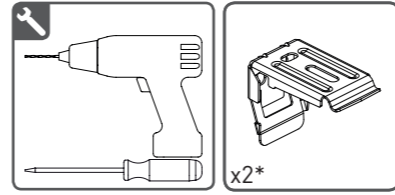

TOP DOWN

\*Numbers of brackets may vary.

TOP DOWN BOTTOM UP

Safe by design means the hazards have been identified early in the design process to eliminate or minimise the risk of harm throughout the life of the product.

**INSTRUCTIONS**

**NO MONTERINGSANVISNING OPP & NED PLISSÉGARDIN**

Les anvisningen nøye før du monterer og bruker produktet. Monteringen kan utføres av ikke-profesjonelle. Kun for innendørs bruk.

TOPP NED

\*Antall braketter kan variere.

TOPP NED BUNN OPP

Trygt design betyr at farene har blitt identifisert tidlig i designprosessen for å eliminere eller minimere risikoen for skade gjennom hele produktets levetid.