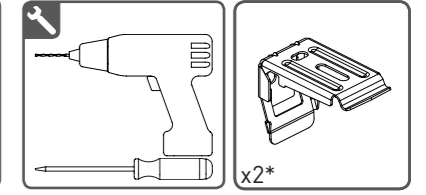

*Antalet fasten kan variera.