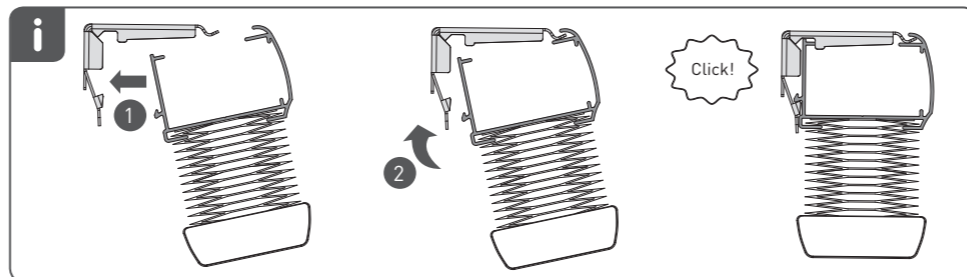

INSTRUKTIONER