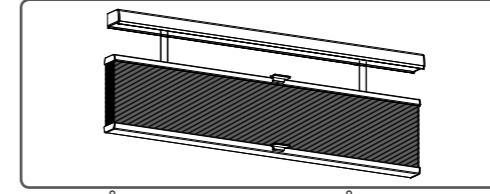

UPPIFRÅN OCH NED NEDIFRÅN OCH UPP