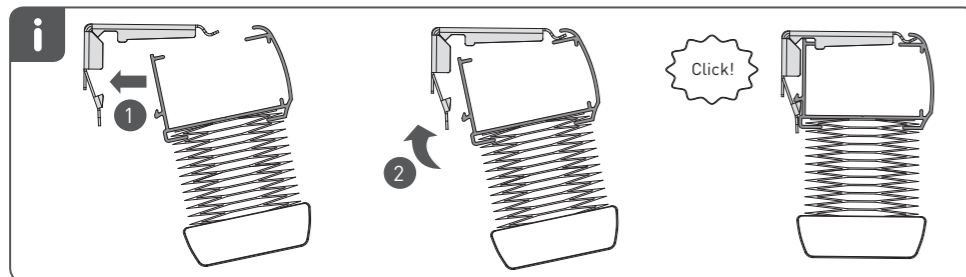

INSTRUKTIONER