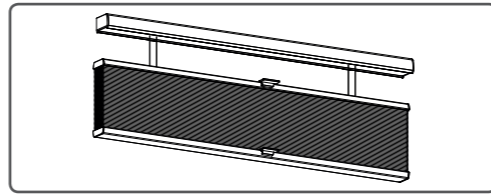

**INSTRUCTIONS**

**NO MONTERINGSANVISNING OPP & NED PLISSÉGARDIN**

Les anvisningen nøye før du monterer og bruker produktet. Monteringen kan utføres av ikke-profesjonelle. Kun for innendørs bruk.

TOPP NED

\*Antall braketter kan variere.

TOPP NED BUNN OPP

Trygt design betyr at farene har blitt identifisert tidlig i designprosessen for å eliminere eller minimere risikoen for skade gjennom hele produktets levetid.