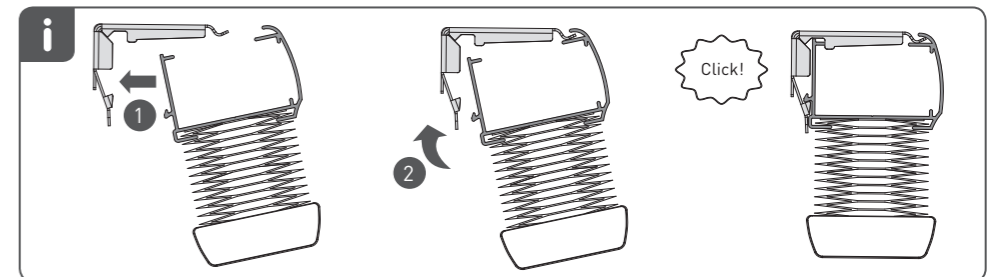

INSTRUKTIONER