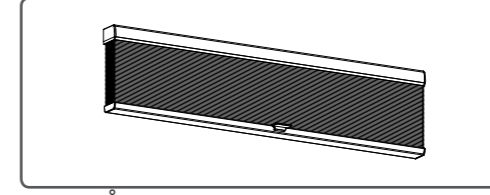

\*Antall braketter kan variere.

TOPP NED BUNN OPP

Trygt design betyr at farene har blitt identifisert tidlig i designprosessen for å eliminere eller minimere risikoen for skade gjennom hele produktets levetid.

**INSTRUKSJON**

**SE MONTERINGSANVISNING UPP & NED PLISSÉGARDIN**

Läs instruktionerna noggrant innan du monterar och använder produkten. Monteringen kan utföras av icke-professionella. Endast för inomhusbruk.